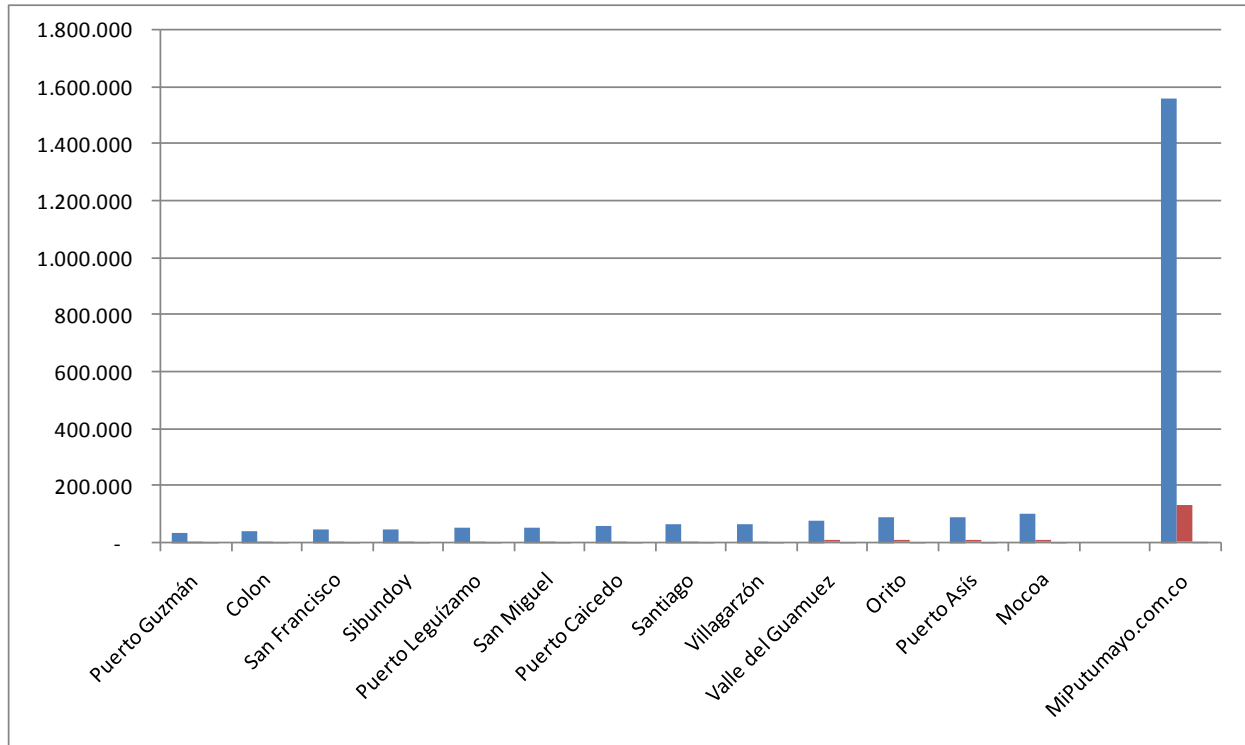

Comparativo

MiPutumayo.com.co vs Sitios Web Alcaldías del Putumayo

	Visitas			Accesos		
	Anual	Mensual	Diario	Anual	Mensual	Diario
Puerto Guzmán	35.598	2.967	99	578.078	48.173	1.606
Colon	44.029	3.669	122	577.266	48.106	1.604
San Francisco	48.329	4.027	134	536.361	44.697	1.490
Sibundoy	51.930	4.328	144	1.091.152	90.929	3.031
Puerto Leguizamo	52.863	4.405	147	73.235	6.103	203
San Miguel	56.738	4.728	158	535.997	44.666	1.489
Puerto Caicedo	60.844	5.070	169	709.484	59.124	1.971
Santiago	64.880	5.407	180	660.667	55.056	1.835
Villagarzón	69.636	5.803	193	1.446.853	120.571	4.019
Valle del Guamuez	78.287	6.524	217	1.329.837	110.820	3.694
Orito	92.456	7.705	257	2.264.397	188.700	6.290
Puerto Asís	92.800	7.733	258	3.071.481	255.957	8.532
Mocoa	106.009	8.834	294	3.284.637	273.720	9.124
		-			-	-
MiPutumayo.com.co	1.560.178	130.015	4.334	42.751.269	3.562.606	118.754