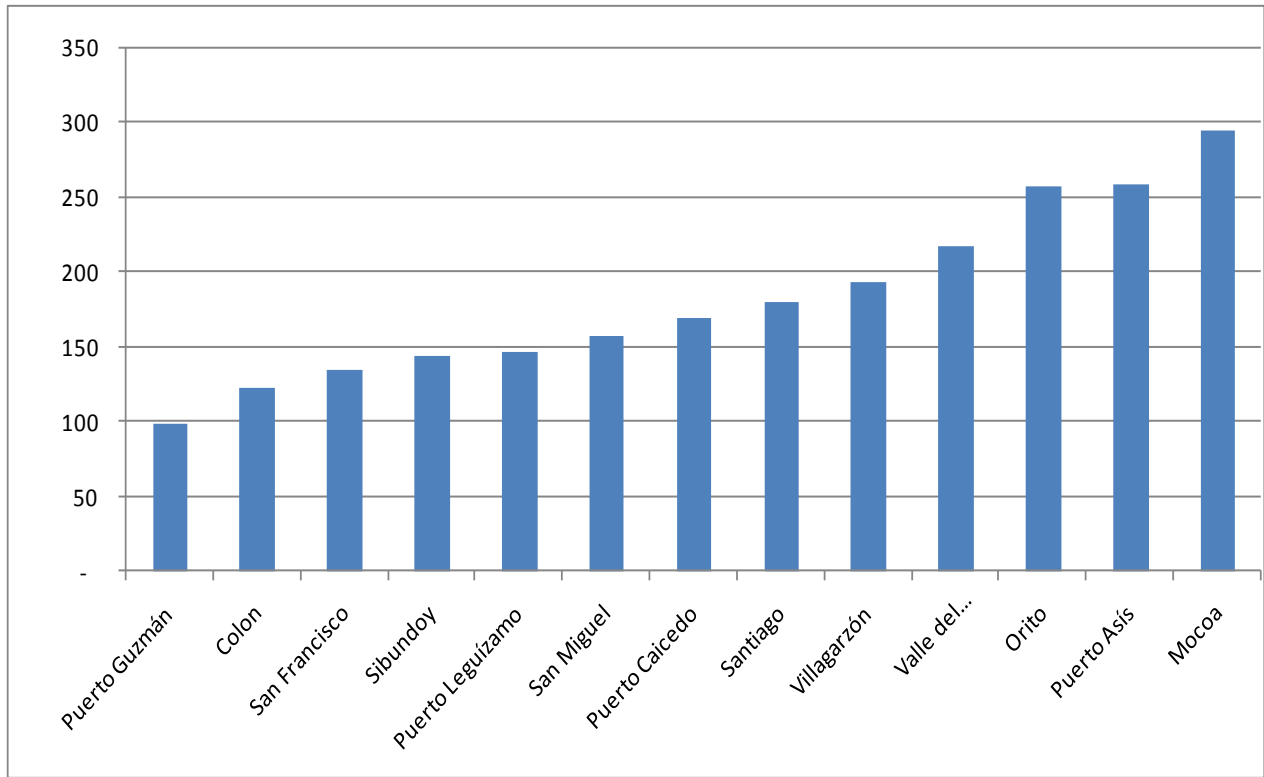

Alcaldías del Putumayo